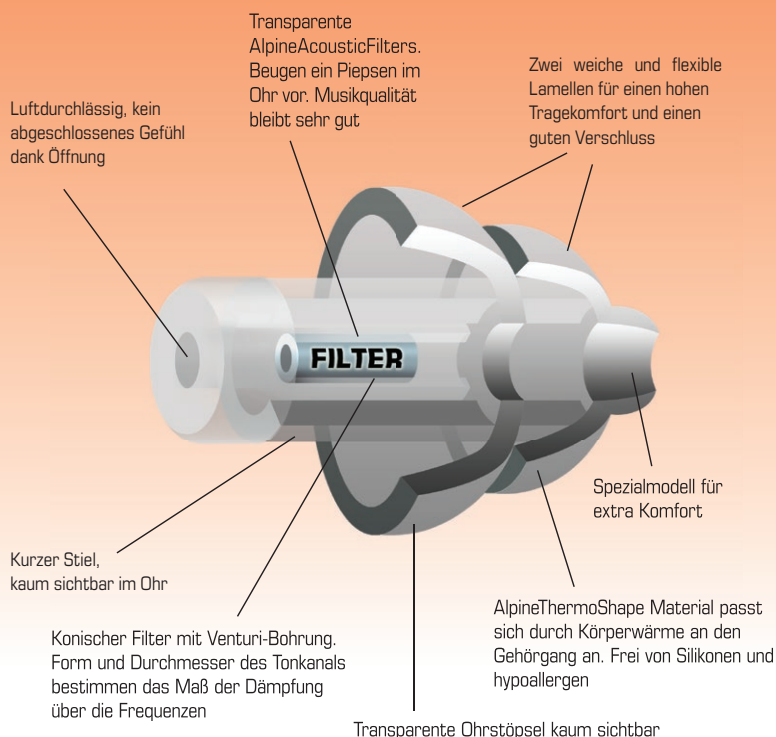

AlpineAcousticFilters™ – Kein Piepsen mehr im Ohr!

Die hochwertigen AlpineAcousticFilters in den PartyPlug Ohrstöpseln reduzieren die Lautstärke der Musik auf ein sicheres Niveau und beugen so dem ärgerlichen Piepsen im Ohr vor. Die Musikqualität bleibt sehr gut. Auch bleibt es weiterhin möglich, ein Gespräch zu führen. Und dank der transparenten Filter sind die Ohrstöpsel obendrein kaum sichtbar im Ohr.

Wählen Sie Ihre eigene Farbe

Beim Ausgehen will man am schönsten aussehen. Weil die PartyPlug Ohrstöpsel transparent sind, sind sie kaum sichtbar. Wer lieber etwas cooler aussieht, kann den PartyPlug auch in Schwarz oder Silbergrau erhalten. Außerdem ist der PartyPlug auch erhältlich in strahlendem Weiß.

Sehr bequemes AlpineThermoShape™ Material

PartyPlug Gehörschützer wurden aus dem speziellen AlpineThermoShape Material gefertigt. Dieses Material passt seine Form der des Ohres an, damit die Ohrstöpsel genau in den Gehörgang passen und an der richtigen Stelle im Ohr bleiben. Deshalb sitzen sie sehr angenehm. AlpineThermoShape ist hypoallergen, wodurch Juckreiz in und rundum den Ohren vorgebeugt wird. Die Ohrstöpsel können problemlos den ganzen Tag oder die ganze Nacht getragen werden.

Alpine Miniboxx

Außer einer praktischen Aufbewahrungsschachtel enthält die PartyPlug Verpackung auch eine coole Alpine Miniboxx. Diese praktische Kapsel kann ganz einfach mitgenommen werden beim Ausgehen und mit einer Hand geöffnet werden. Die Miniboxx passt problemlos in die Hosentasche, Handtasche, Socke oder in den BH.